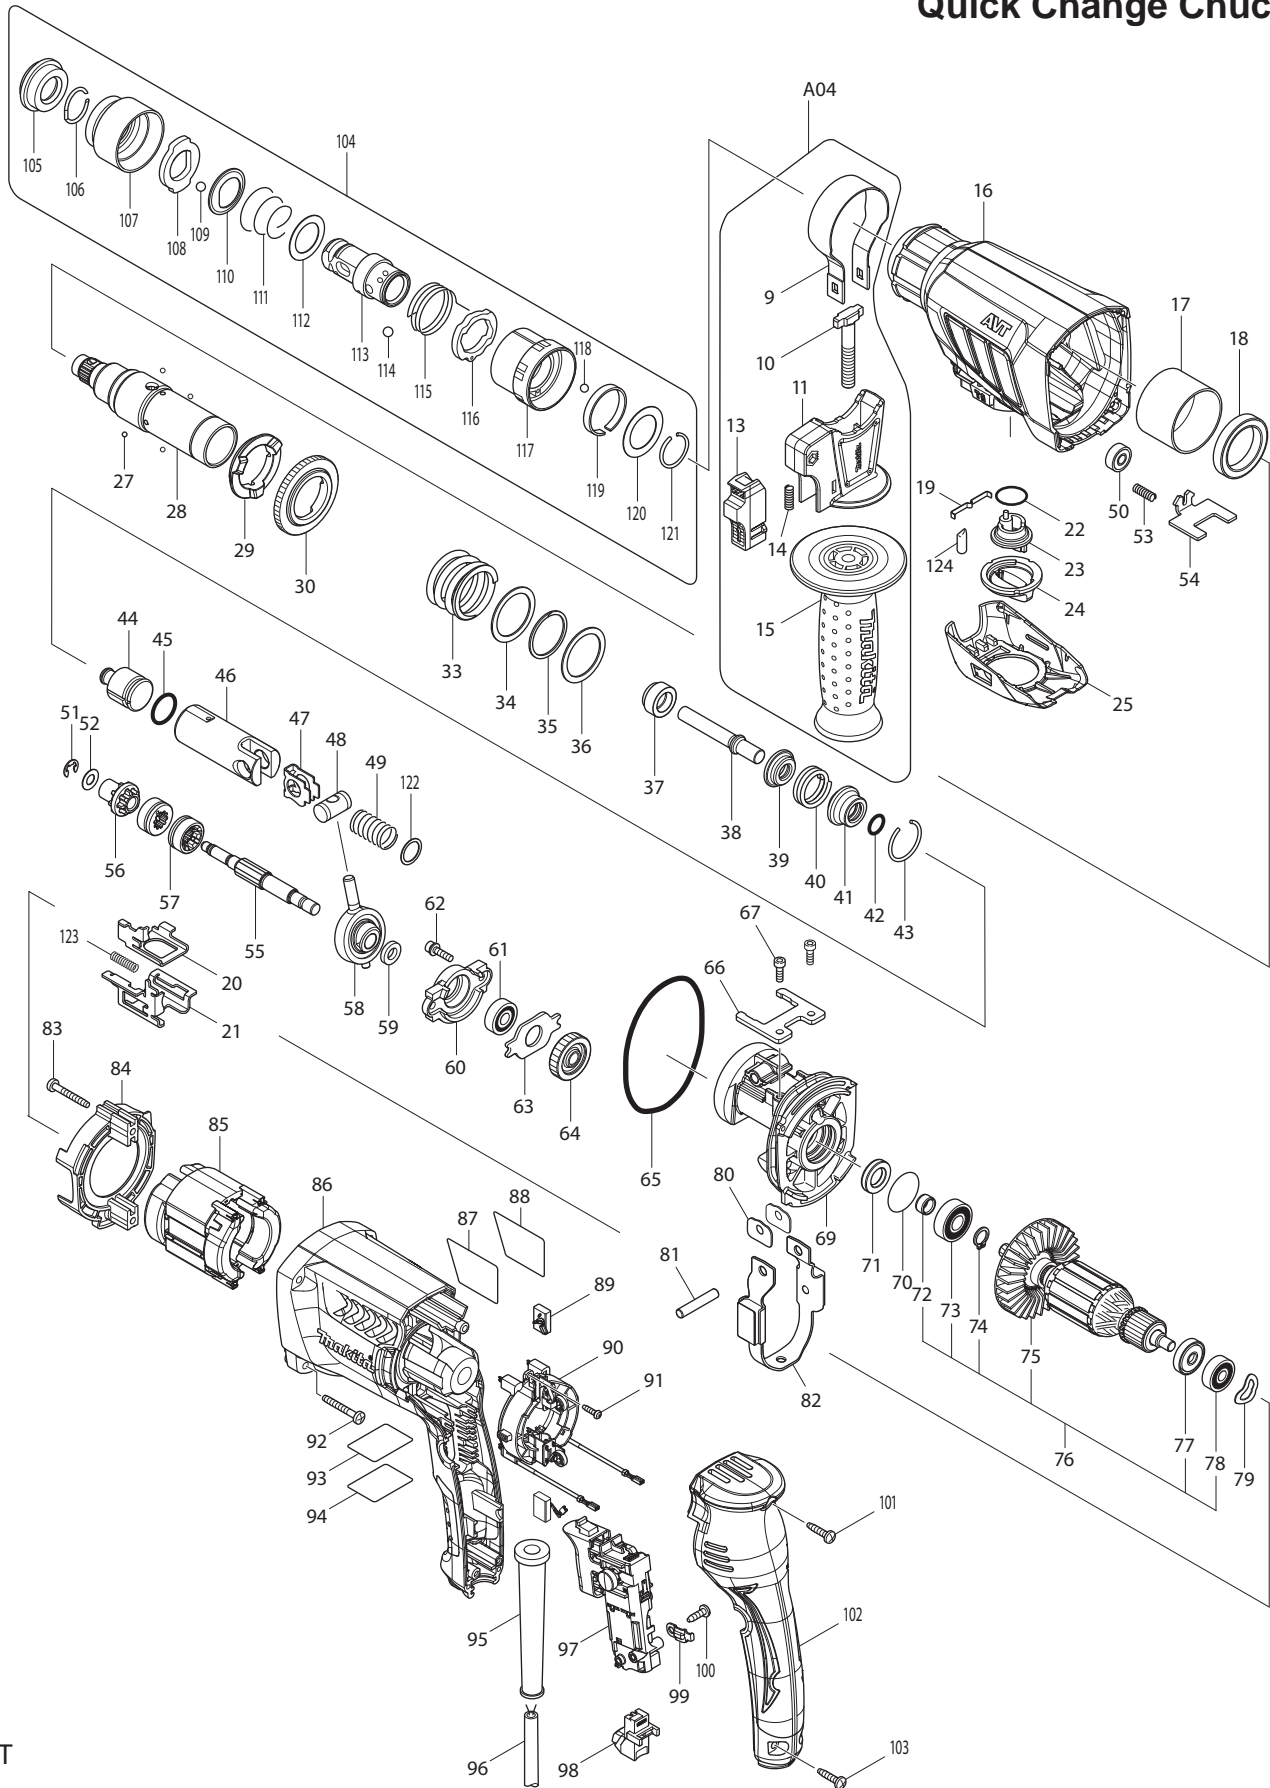

08 - 2015
HR2631FT
1" Rotary Hammer (SDS Plus)
Quick Change Chuck

Item No.	Type	Sub	Part No.	Description	Qty	Unit
009			346181-9	GRIP SPRING 50	1	PC.
010			266349-0	SQUARE BOLT M8X50	1	PC.
011			451539-0	GRIP BASE	1	PC.
013			141765-6	LOCK BUTTON COMPLETE	1	PC.
014			233360-7	COMPRESSION SPRING 4	1	PC.
015			154935-8	GRIP 36 COMPLETE	1	PC.
016			142970-8	GEAR HOUSING COMPLETE	1	PC.
		INC.	213636-8	OIL SEAL 25	1	PC.
017			331890-3	CUP SLEEVE	1	PC.
018			211294-4	BALL BEARING 6806LLU	1	PC.
019			232286-0	LEAF SPRING	1	PC.
020			346832-4	CHANGE PLATE A	1	PC.
021			346833-2	CHANGE PLATE B	1	PC.
022			213278-8	O RING 17	1	PC.
023			455392-6	CHANGE LEVER	1	PC.
024			455394-2	CHANGE LEVER CAP	1	PC.
025			455391-8	CHANGE LEVER COVER	1	PC.
027			216019-1	STEEL BALL 3	4	PC.
028			140266-1	TOOL HOLDERGUIDE COMPLETE	1	PC.
		INC.	213344-1	OIL SEAL 9	1	PC.
029			332139-4	DRIVING FLANGE	1	PC.
030			227360-7	SPUR GEAR 51	1	PC.
033			234148-8	COMPRESSION SPRING 31	1	PC.
034			267153-0	FLAT WASHER 30	1	PC.
035			257932-4	SPIRO LOCK WASHER 30	1	PC.
036			267153-0	FLAT WASHER 30	1	PC.
037			325783-4	SLEEVE 9B	1	PC.
038			325791-5	IMPACT BOLT B	1	PC.
039			325792-3	WASHER 10	1	PC.
040			234149-6	COMPRESSION SPRING 20	1	PC.
041			325793-1	O-RING CASE B	1	PC.
042			213073-6	O RING 9	1	PC.
043			233979-2	RING SPRING 28	1	PC.
044			325784-2	STRIKER	1	PC.
045			213258-4	O RING 17.5	1	PC.
046			310345-1	PISTON CYLINDER	1	PC.
047			346036-8	GUIDE PLATE	1	PC.
048			324215-8	PISTON JOINT	1	PC.
049			234098-7	COMPRESSION SPRING 14	1	PC.
050			210028-2	BALL BEARING 606ZZ	1	PC.
051			257336-0	STOP RING EXT U-6	1	PC.
052			253186-1	FLAT WASHER 7	1	PC.
053			233360-7	COMPRESSION SPRING 4	1	PC.
054			346831-6	LOCK PLATE	1	PC.
055			326448-1	CAM SHAFT	1	PC.
056			227359-2	SPUR GEAR 10	1	PC.
057			332125-5	CLUTCH CAM	2	PC.
058			219023-9	SWASH BEARING 10	1	PC.
059			257321-3	RING 8	1	PC.
060			310344-3	BEARING BOX	1	PC.
061			211032-4	BALL BEARING 608ZZ	1	PC.
062			266437-3	HEX. SOCKET HEAD BOLT M4X16	2	PC.
063			285735-6	BEARING RETAINER	1	PC.
064			227719-8	HELICAL GEAR 26	1	PC.
065			213728-3	O-RING 68	1	PC.
066			346222-1	PLATE	1	PC.
067			265353-6	HEX. SOCKET HEAD BOLT M4X12	2	PC.